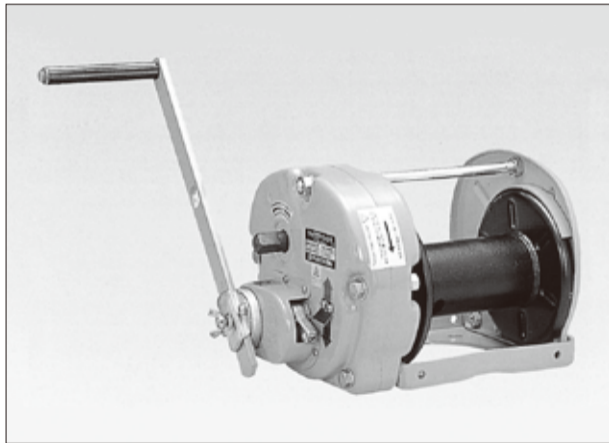

独創的なアイデア、メカニズム、永年の製造技術を結集した特別設計!!

簡単な操作性、ズバ抜けた耐久性、信頼のある安全性が特長です。

規格

型式	最大能力	ワイヤロープ 収容量	減速 比率	自重 (本体のみ)
GM-1型	980N(100kgf)	φ 5mm × 35m	1/1	8.0kg
GM-3型	2,940N(300kgf)	φ 6mm × 32m	1/6.25	13.5kg
GM-5型	4,900N(500kgf)	φ 6mm × 40m	1/8.9	15.0kg
GM-10型	9,800N(1,000kgf)	φ 8mm × 40m	1/12.6	16.0kg
GM-20型	早巻: 3,920N(400kgf) 普通巻: 19,600N(2,000kgf)	φ 9mm × 45m	早巻: 1/4 普通巻: 1/20	25.0kg
GM-30型	29,400N(3,000kgf)	φ 12mm × 35m	1/35.5	40.0kg

備考： 回転式のほかにラチェット式（場所を選ばないタイプ）、キャブスタン式（ロープを反対側に引き抜くタイプ）もございます。